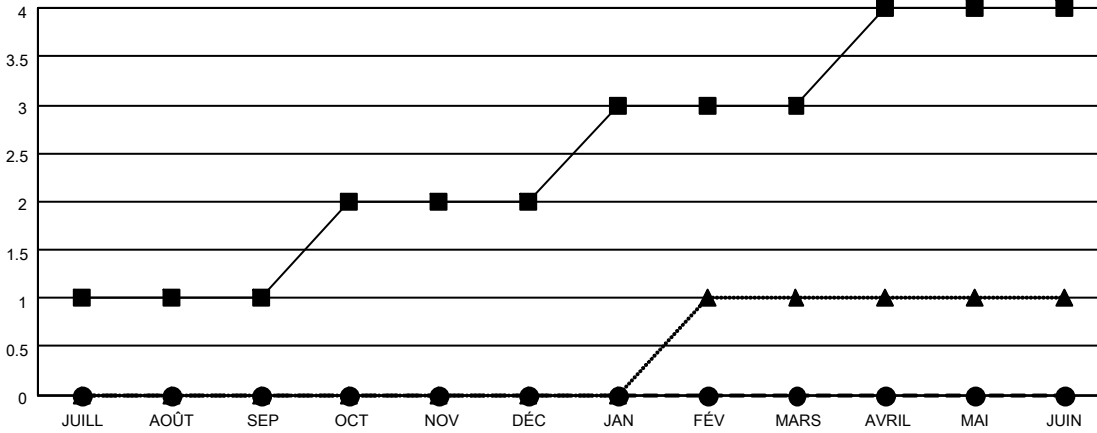

# MONTHLY MEMBERSHIP PROGRESS REPORT

LIEU FRANCE

District 103 C

Results as of: 7/31/2023

Clubs			
RESULTATS POUR 2023-2024			
TRIMESTRE	BUT CONCERNANT LES NOUVEAUX CLUBS	NOUVEAUX CLUBS	CLUBS ANNULÉS
JUILL/AOÛT/SEP	1	0	1
OCT/NOV/DÉC	1	0	0
JAN/FÉV/MARS	1	0	0
AVRIL/MAI/JUIN	1	0	0

Membres			
RESULTATS POUR 2023-2024			
TRIMESTRE	OBJECTIF DE CROISSANCE NETTE DE L'EFFECTIF	CROISSANCE ACTUELLE DE L'EFFECTIF	TOTAL DES MEMBRES RADIES (y compris les transferts)
JUILL/AOÛT/SEP	23	8	7
OCT/NOV/DÉC	11	0	0
JAN/FÉV/MARS	16	0	0
AVRIL/MAI/JUIN	18	0	0

BUTS ET NOUVEAUX CLUBS REELS - CUMULATIF

-■- BUTS DE L'ANNEE ACTUELLE CONCERNANT LES NOUVEAUX CLUBS  
 -●- NOUVEAUX CLUBS REELS POUR L'ANNEE ACTUELLE  
 -▲- NOUVEAUX CLUBS REELS L'ANNEE DERNIERE

BUTS ET MEMBRES REELS - CUMULATIF