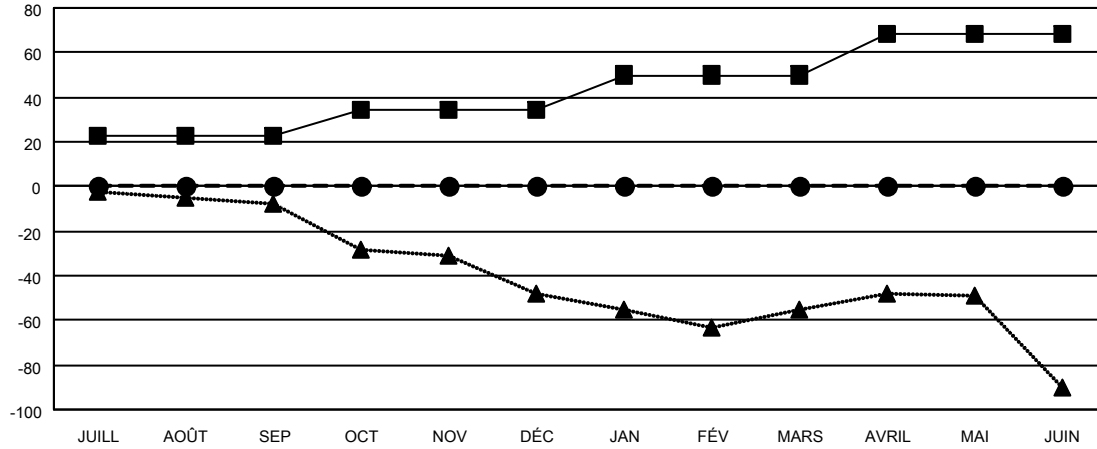

# MONTHLY MEMBERSHIP PROGRESS REPORT

LIEU FRANCE

District 103 C

Results as of: 7/31/2023

Clubs			
RESULTATS POUR 2023-2024			
TRIMESTRE	BUT CONCERNANT LES NOUVEAUX CLUBS	NOUVEAUX CLUBS	CLUBS ANNULÉS
JUILL/AOÛT/SEP	1	0	1
OCT/NOV/DÉC	1	0	0
JAN/FÉV/MARS	1	0	0
AVRIL/MAI/JUIN	1	0	0

Membres			
RESULTATS POUR 2023-2024			
TRIMESTRE	OBJECTIF DE CROISSANCE NETTE DE L'EFFECTIF	CROISSANCE ACTUELLE DE L'EFFECTIF	TOTAL DES MEMBRES RADIES (y compris les transferts)
JUILL/AOÛT/SEP	23	8	7
OCT/NOV/DÉC	11	0	0
JAN/FÉV/MARS	16	0	0
AVRIL/MAI/JUIN	18	0	0

BUTS ET NOUVEAUX CLUBS REELS - CUMULATIF

-■- BUTS DE L'ANNEE ACTUELLE CONCERNANT LES NOUVEAUX CLUBS  
 -●- NOUVEAUX CLUBS REELS POUR L'ANNEE ACTUELLE  
 -▲- NOUVEAUX CLUBS REELS L'ANNEE DERNIERE

BUTS ET MEMBRES REELS - CUMULATIF